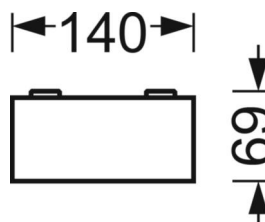

MÉCANIQUE

Couleur du boîtier	blanc signalisation RAL 9016
Cotes (Long.xLarg.xH/DxH)	1488mm x 140mm x 69mm
Poids (net)	4.64kg
Kabeleinführung KE (X/Y)	225mm/-41mm
Type de montage	Montage individuel en saillie au plafond, Montage en saillie au plafond de la bande lumineuse, Montage sur rail support

LIEN PROFOND

<https://www.regiolux.de/fr/article/65040026680>

Référence	LED 3200lm 840
ηLB	100 %
Φ ↓/↑	100 % / 0 %
UGR trans./long.	20.7 / 22.6

Dimensions

L	1488 mm	Longueur
B	140 mm	Largeur
H	69 mm	Hauteur
A1	1100 mm	Écart de fixation montage individuel
A3	376 mm	Écart de fixation entre les luminaires agencés en bande lumineuse
X	225 mm	Écart entrée de câbles - centre du luminaire sur l'axe X (longitudinal)
Y	-41 mm	Écart entrée de câbles - centre du luminaire sur l'axe Y (transversal)