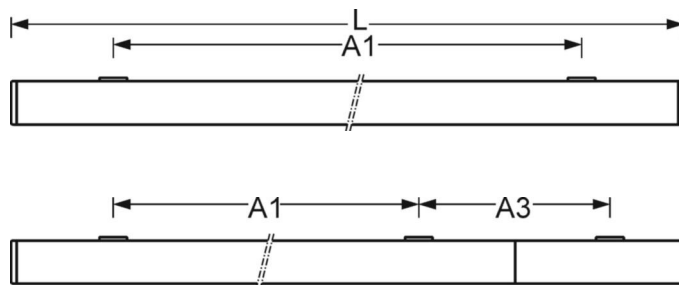

MÉCANIQUE

Couleur du boîtier	blanc signalisation RAL 9016
Cotes (Long.xLarg.xH/DxH)	1488mm x 140mm x 69mm
Poids (net)	4.64kg
Kabeleinführung KE (X/Y)	225mm/-41mm
Type de montage	Montage individuel en saillie au plafond, Montage en saillie au plafond de la bande lumineuse, Montage sur rail support

LIEN PROFOND

<https://www.regiolux.de/fr/article/65040026680>

Référence	LED 3200lm 840
ηLB	100 %
Φ ↓/↑	100 % / 0 %
UGR trans./long.	20.7 / 22.6

Dimensions

L	1488 mm	Longueur
B	140 mm	Largeur
H	69 mm	Hauteur
A1	1100 mm	Écart de fixation montage individuel
A3	376 mm	Écart de fixation entre les luminaires agencés en bande lumineuse
X	225 mm	Écart entrée de câbles - centre du luminaire sur l'axe X (longitudinal)
Y	-41 mm	Écart entrée de câbles - centre du luminaire sur l'axe Y (transversal)