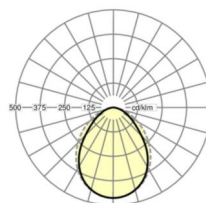

ÉCLAIRAGISME

Équipement	LED, Rendu des couleurs/Température de couleur CRI ≥ 80 / 4000K
Tolérance de localisation chromatique (MacAdam)	3SDCM
Flux lumineux nominal	3191lm
Longévité des sources LED	50000h L80/B10 (Tq 25°C)
Efficacité lumineuse du luminaire	121lm/W
UGR trans./long.	20.7 / 22.6

MÉCANIQUE

Couleur du boîtier	blanc signalisation RAL 9016
Cotes (Long.xLarg.xH/DxH)	1488mm x 140mm x 69mm
Poids (net)	4.64kg
Kabeleinführung KE (X/Y)	225mm/-41mm
Type de montage	Montage individuel en saillie au plafond, Montage en saillie au plafond de la bande lumineuse, Montage sur rail support

LIEN PROFOND

<https://www.regiolux.de/fr/article/65040026680>

Référence	LED 3200lm 840
ηLB	100 %
Φ ↓/↑	100 % / 0 %
UGR trans./long.	20.7 / 22.6

Dimensions

L	1488 mm	Longueur
B	140 mm	Largeur
H	69 mm	Hauteur
A1	1100 mm	Écart de fixation montage individuel
A3	376 mm	Écart de fixation entre les luminaires agencés en bande lumineuse
X	225 mm	Écart entrée de câbles - centre du luminaire sur l'axe X (longitudinal)
Y	-41 mm	Écart entrée de câbles - centre du luminaire sur l'axe Y (transversal)